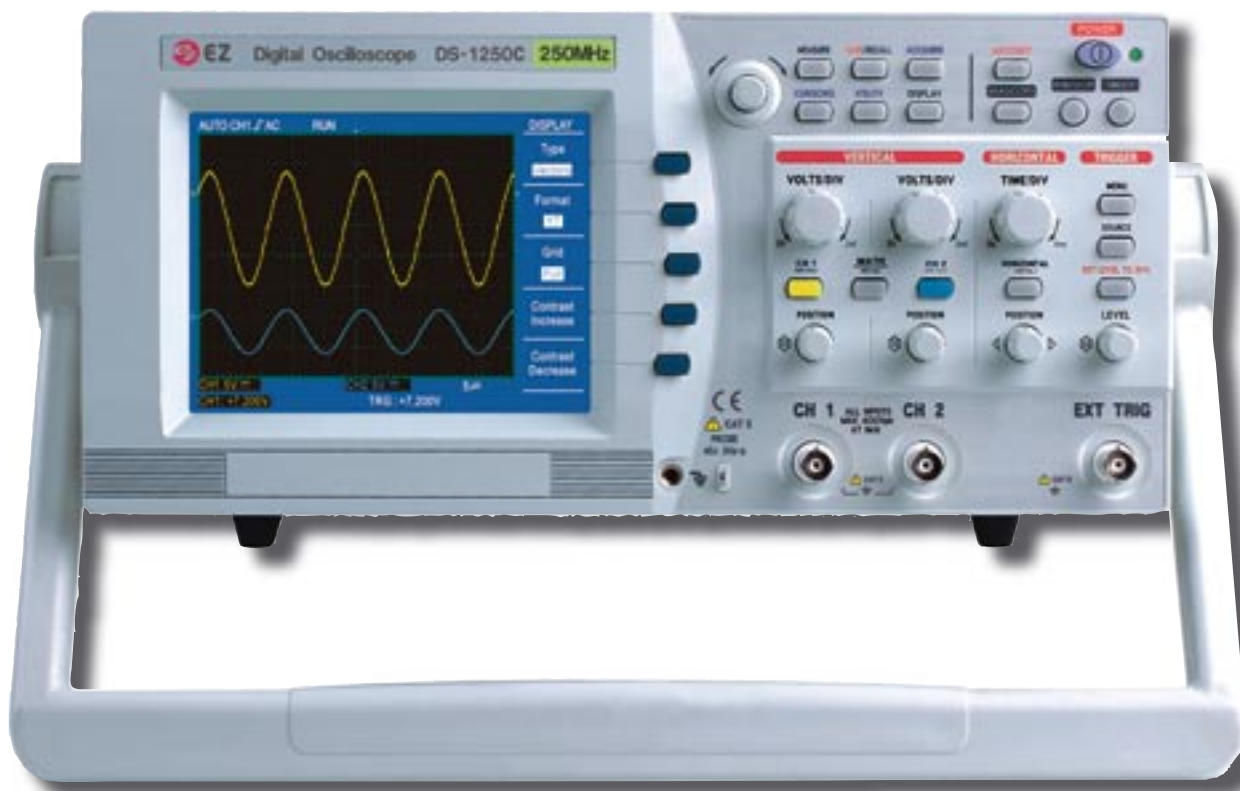

Sinulla on tarve, meillä on tuote - Yhdessä löydämme ratkaisun.

PROFELEC

EZ Digital

EZ Digital on 1988 perustettu Korealainen mittausteknologiaan erikoistunut Hitech- yritys jonka liiketoiminta on vahvassa kasvussa ja työllistää jo 180 työntekijää. Panostukset digitaalitekno- logiaan ovat mah

EZ Digital on 1988 perustettu Korealainen mittaus- teknologiaan erikoistunut Hitech- yritys jonka liike- toiminta on vahvassa kasvussa ja työllistää jo 180 työntekijää. Panostukset digitaalitekno- logiaan ovat mahdollistaneet aivan uusia mittausta ja testaus- ta helpottavia toimintoja sekä pienentäneet laittei- den kokoa ja parantanut niiden toimivuutta merkit- tävästi.

DS-1250 on erittäin kompakti Digitaalioskilloskooppi joka on varustettu isolla ja nopealla LCD- värinäytöl- lä. Taajuuskaista on 250MHz ja maksimi näytteenotto-

taajuus reaaliaikaisesti 200MS/s ja toistuvilla pyyh- käisyillä peräti 25GS sekunnissa. Pitkä muistinsy- vyyys 32kB/ kanava mahdollistaa merkittävät tallen- netun signaalin edelleen käsittelyt ja suurennokset. DS-1250 tarjoaa useita automaatti- sia mittauksia, laajat tahdistusvaihtoehdot, 10 aaltomuodon muistin, älykkäät cursorit, FFT analyysin ja tulostuksen printerille. Oskilloskoop- pi painaa vain 6kg.